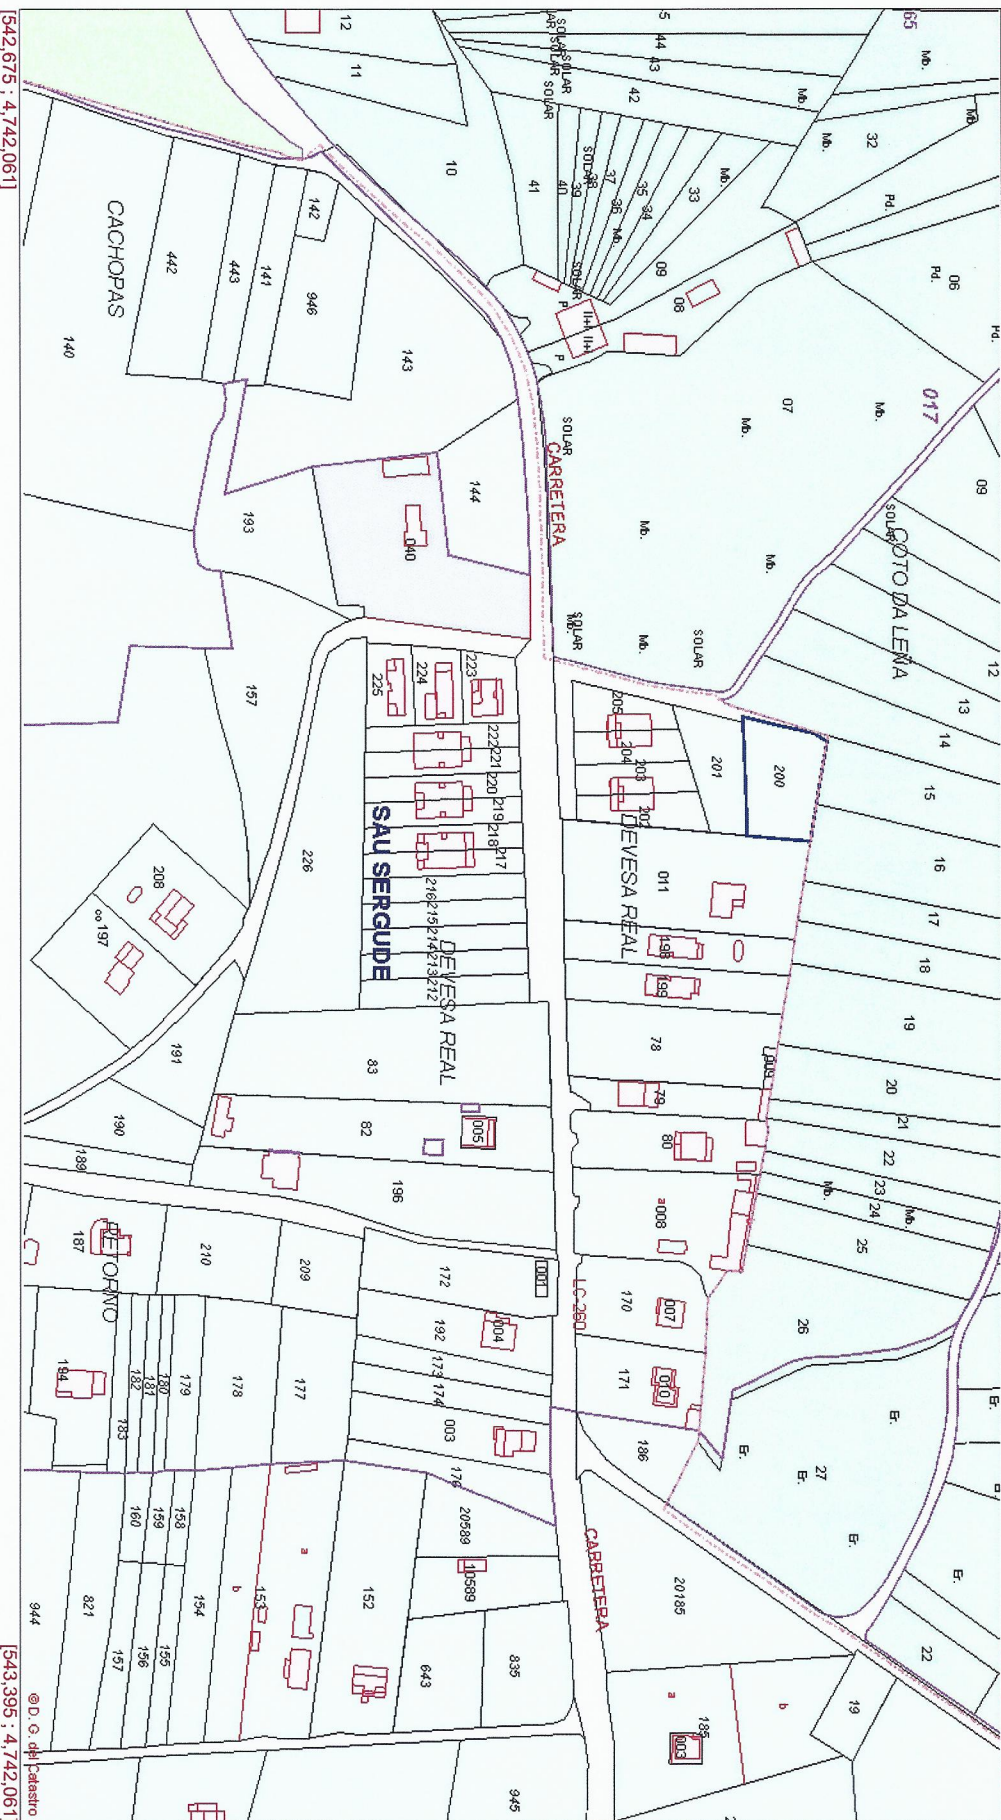

[542,675 ; 4,742,451]

[543,395 ; 4,742,451]

CARTOGRAFÍA CATASTRAL

Parcela Catastral: 15012A01700200

[542,675 ; 4,742,061]

[543,395 ; 4,742,061]

Coordenadas del centro: X = 543,035 Y = 4,742,256

Este documento no es una certificación catastral

© Dirección General del Catastro 07/10/20